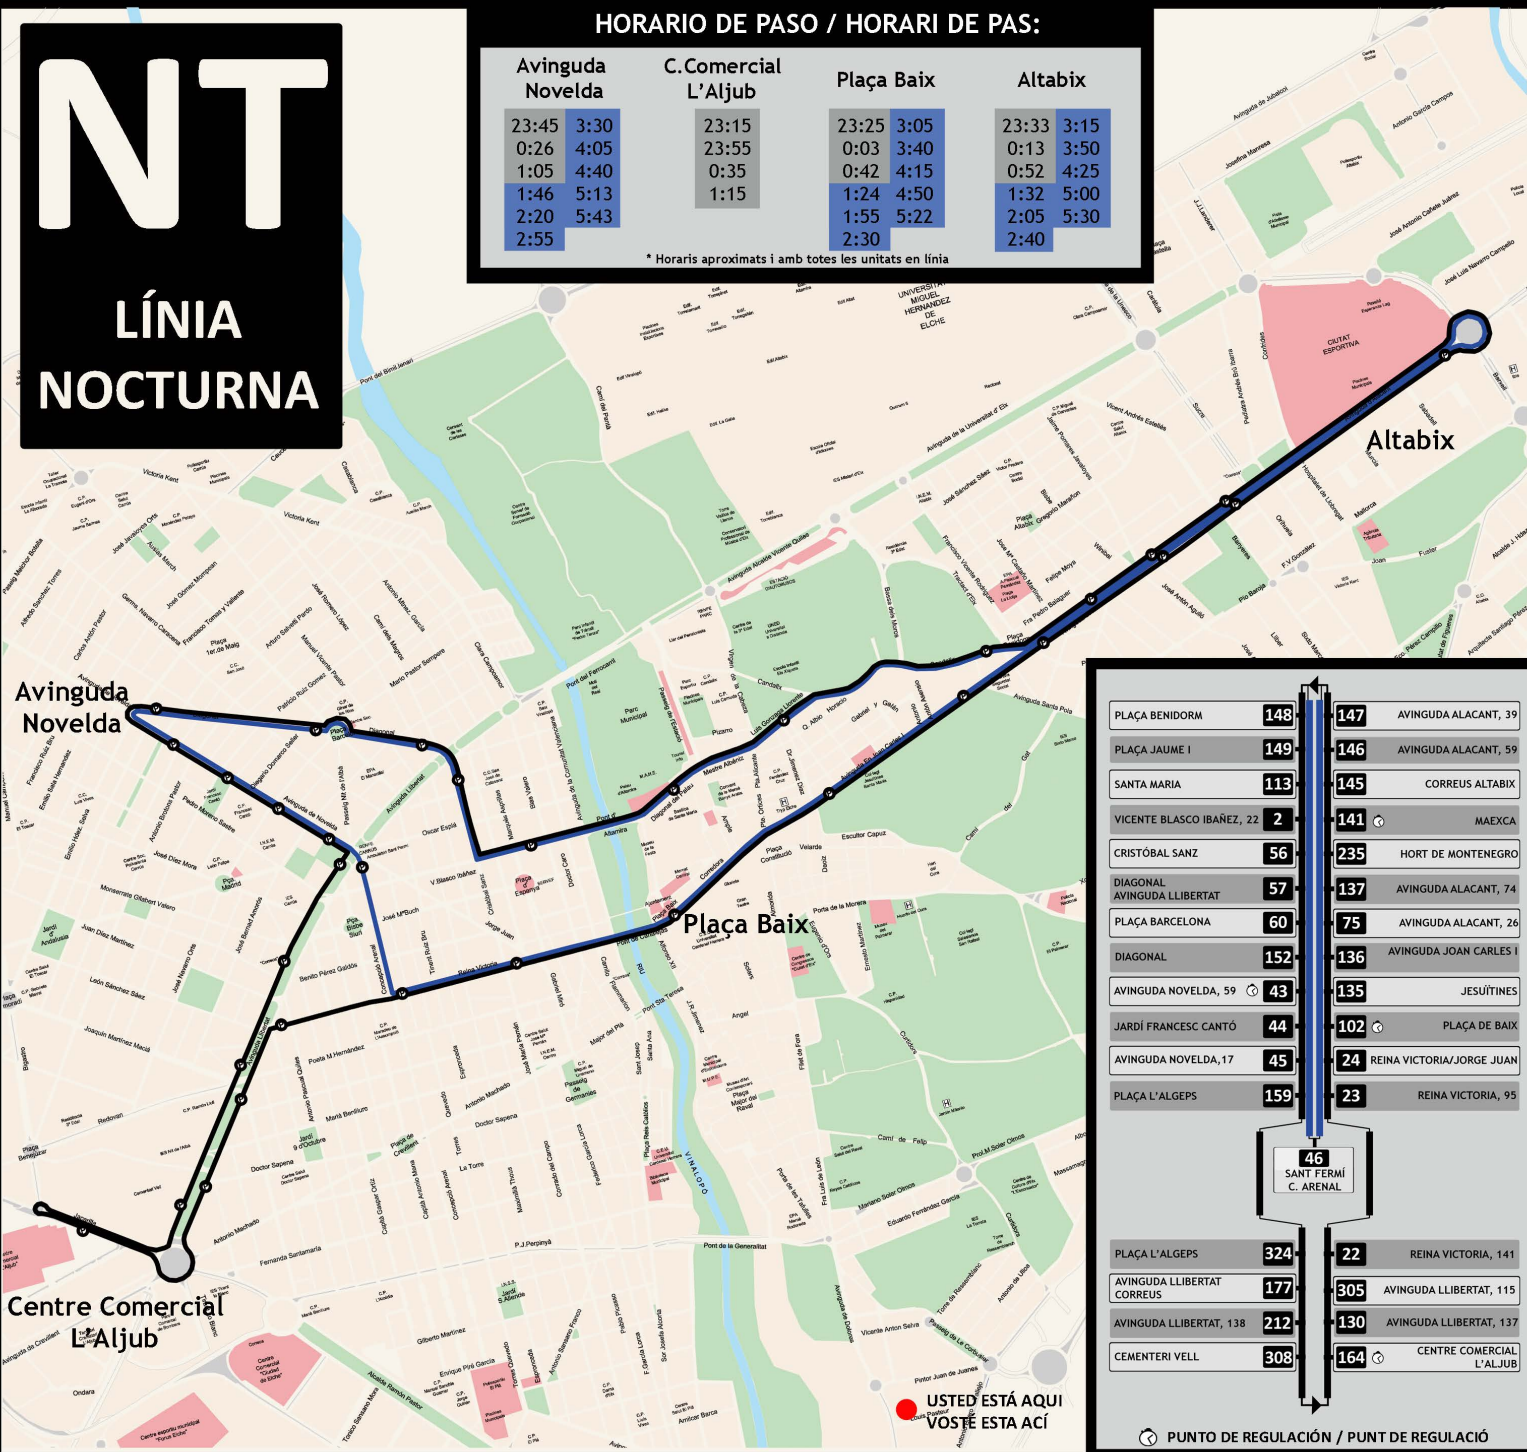

HORARIO DE PASO / HORARI DE PAS:

NT

LÍNEA NOCTURNA

Avinguda Novelda

23:45	3:30
0:26	4:05
1:05	4:40
1:46	5:13
2:20	5:43
2:55	

C.Comercial L'Aljub

23:15
23:55
0:35
1:15

Plaça Baix

23:25	3:05
0:03	3:40
0:42	4:15
1:24	4:50
1:55	5:22
2:30	

Altabix

23:33	3:15
0:13	3:50
0:52	4:25
1:32	5:00
2:05	5:30
2:40	

* Horaris aproximats i amb totes les unitats en línia

PLAÇA BENIDORM	148	147	AVINGUDA ALACANT, 39
PLAÇA JAUME I	149	146	AVINGUDA ALACANT, 59
SANTA MARIA	113	145	CORREUS ALTABIX
VICENTE BLASCO IBAÑEZ, 22	2	141	MAEXCA
CRISTÓBAL SANZ	56	235	HORT DE MONTENEGRO
DIAGONAL AVINGUDA LLIBERTAT	57	137	AVINGUDA ALACANT, 74
PLAÇA BARCELONA	60	75	AVINGUDA ALACANT, 26
DIAGONAL	152	136	AVINGUDA JOAN CARLES I
AVINGUDA NOVELDA, 59	43	135	JESÚTINES
JARDI FRANCESC CANTÓ	44	102	PLAÇA DE BAIX
AVINGUDA NOVELDA, 17	45	24	REINA VICTORIA/JORGE JUAN
PLAÇA L'ALGEPES	159	23	REINA VICTORIA, 95
46 SANT FERMÍ C. ARENAL			
PLAÇA L'ALGEPES	324	22	REINA VICTORIA, 141
AVINGUDA LLIBERTAT CORREUS	177	305	AVINGUDA LLIBERTAT, 115
AVINGUDA LLIBERTAT, 138	212	130	AVINGUDA LLIBERTAT, 137
CEMENTERI VELL	308	164	CENTRE COMERCIAL L'ALJUB

PUNTO DE REGULACIÓN / PUNT DE REGULACIÓ

USTED ESTÁ AQUI
VOSTÈ ESTA ACÍ